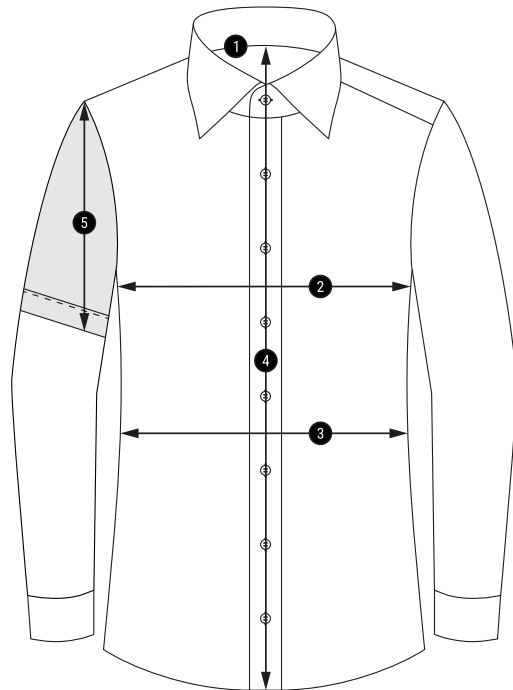

## Tabella di misura standard

standard measurement chart

1	Taglie		XS	S	M	L	XL	XXL	3XL	4XL	5XL	6XL	
	Taglia del collare	cm	36	37/38	39/40	41/42	43/44	45/46	47/48	49/50	52	54	
	collar sizes	inch	14	14½/15	15½/15¾	16/16½	17/17½	17¾/18	18½/19	19¼/19½	20½	21¼	
2	Busto	<b>comfort fit</b>			<b>122</b>	<b>128</b>	<b>134</b>	<b>140</b>	<b>148</b>	<b>156</b>	<b>164</b>	<b>172</b>	
		modern fit		114	120	126	132	138	144				
		body fit	98	104	110	116	124	132					
3	Taglia della vita	<b>comfort fit</b>			<b>118</b>	<b>124</b>	<b>132</b>	<b>140</b>	<b>148</b>	<b>156</b>	<b>164</b>	<b>172</b>	
		modern fit		102	106	112	122	130	138				
		body fit	86	92	98	104	112	120					
4	Lunghezza scafo a LM 64	<b>comfort fit</b>			<b>80</b>	<b>82</b>	<b>82</b>	<b>84</b>	<b>84</b>	<b>86</b>	<b>86</b>	<b>88</b>	
		modern fit		80	80	82	82	84	84				
		body fit	76	78	80	80	83	85					
	Lunghezza scafo a LM 58	<b>comfort fit</b>			<b>80</b>	<b>82</b>	<b>82</b>	<b>84</b>	<b>84</b>				
		modern fit		80	80	82	82	84	84				
		body fit	79	81	83	83	87	89					
	Lunghezza scafo a LM 69	<b>comfort fit</b>			<b>84</b>	<b>86</b>	<b>86</b>	<b>88</b>	<b>88</b>				
		modern fit		84	84	86	86	88	88				
		body fit	79	81	83	83	87	89					
	Lunghezza scafo a LM 72	<b>comfort fit</b>			<b>80</b>	<b>82</b>	<b>82</b>	<b>84</b>	<b>84</b>	<b>86</b>	<b>86</b>	<b>88</b>	
		modern fit		88	88	90	90	92	92				
		body fit	79	81	83	83	87	89					
	Lunghezza scafo a LM 1/2	<b>comfort fit</b>			<b>80</b>	<b>82</b>	<b>82</b>	<b>84</b>	<b>84</b>	<b>86</b>	<b>86</b>	<b>88</b>	
		modern fit		80	80	82	82	84	84				
		body fit	76	78	80	80	83	85					
		super slim	76	78	80	80	83	85					