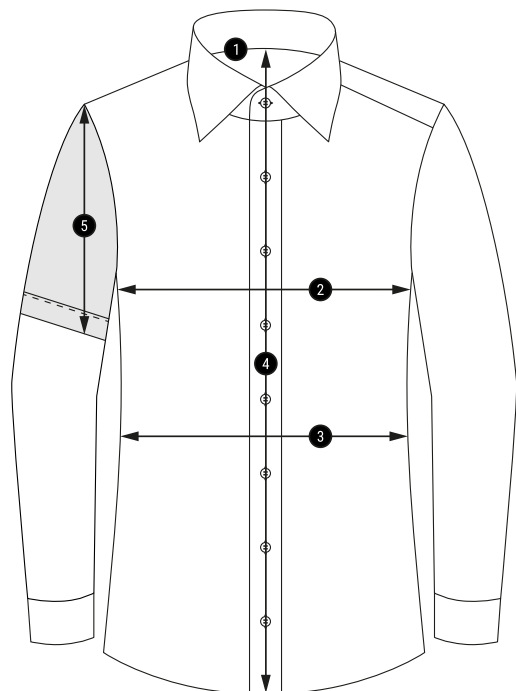

# MARVELIS

Camicie da lavoro

## Tabella di misura standard standard measurement chart

1	Taglie		XS	S	M	L	XL	XXL	3XL	4XL
	Taglia del collare	cm	36	37/38	39/40	41/42	43/44	45/46	47/48	49/50
	collar sizes	inch	14	14½/15	15½/15¾	16/16½	17/17½	17¾/18	18¾/19	19¼/19½
2	Busto chest measurement	comfort fit			122	128	136	148	154	160
		modern fit		114	120	126	132	138	144	
		<b>body fit</b>	<b>98</b>	<b>104</b>	<b>110</b>	<b>116</b>	<b>124</b>			
3	Taglia della vita waist measurement	comfort fit			116	124	136	148	154	160
		modern fit		102	106	112	122	130	136	
		<b>body fit</b>	<b>86</b>	<b>92</b>	<b>98</b>	<b>104</b>	<b>112</b>			
4	Lunghezza scafo a LM 64 body length for SL 64	comfort fit			82	82	85	85	90	95
		modern fit		82	82	82	85	85	90	
		<b>body fit</b>	<b>76</b>	<b>78</b>	<b>80</b>	<b>80</b>	<b>83</b>			
	Lunghezza scafo a LM 69 body length for SL 69	comfort fit			85	85	90	90	90	95
		modern fit		85	85	85	90	90	90	
		<b>body fit</b>		<b>81</b>	<b>83</b>	<b>83</b>	<b>87</b>			
	Lunghezza scafo a LM 1/2 body length for short sleeve	comfort fit			82	82	85	85	90	95
		modern fit		82	82	82	85	85	90	
		<b>body fit</b>	<b>76</b>	<b>78</b>	<b>80</b>	<b>80</b>	<b>83</b>			