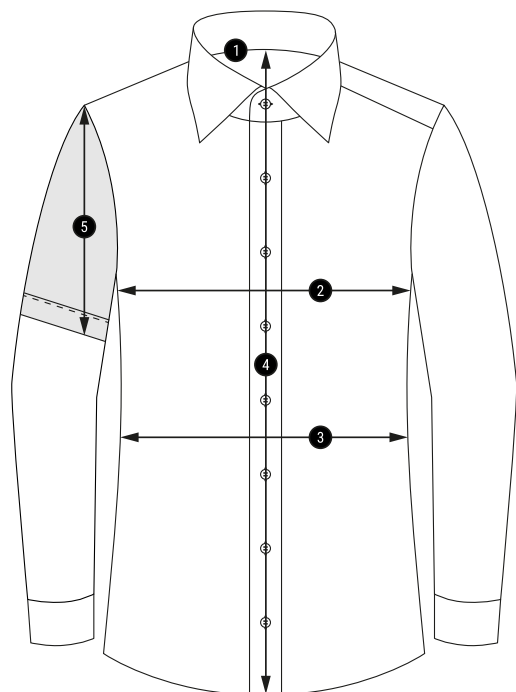

# HATICO

Camicie da lavoro

## Tabella di misura standard

standard measurement chart

1	Taglie Taglia del collare collar sizes	cm inch	S 37/38 14½/15	M 39/40 15½/15¾	L 41/42 16/16½	XL 43/44 17/17½	XXL 45/46 17¾/18	3XL 47/48 18½/19	4XL 49/50 19¾/19½
2	Busto chest measurement	<b>regular fit</b>	<b>112</b>	<b>118</b>	<b>124</b>	<b>134</b>	<b>144</b>	<b>154</b>	<b>164</b>
		modern fit	112	116	122	132	142	152	
3	Taglia della vita waist measurement	<b>regular fit</b>	<b>104</b>	<b>110</b>	<b>118</b>	<b>130</b>	<b>142</b>	<b>154</b>	<b>164</b>
		modern fit	102	106	112	122	134	146	
4	Lunghezza scafo body length	<b>regular fit</b>	<b>78</b>	<b>78</b>	<b>80</b>	<b>82</b>	<b>85</b>	<b>90</b>	<b>95</b>
		modern fit	76	78	80	82	84	88	