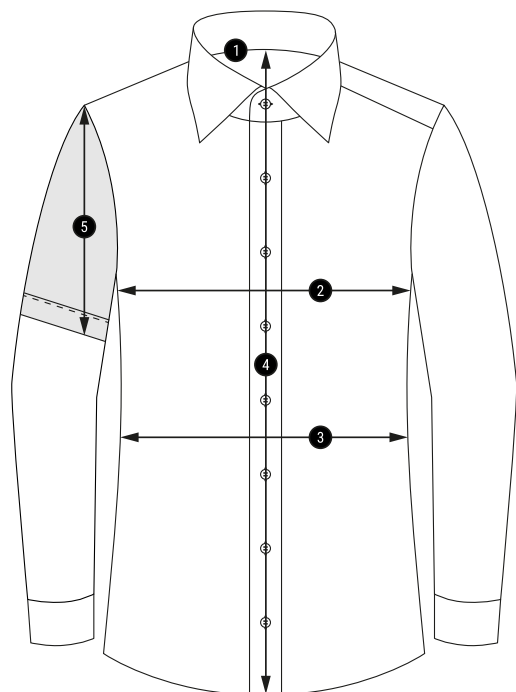

# ETERNA

Camicie da lavoro

## Tabella di misura standard

standard measurement chart

1	Taglie		XS	S	M	L	XL	XXL	3XL	4XL	5XL	6XL	
	Taglia del collare	cm	36	37/38	39/40	41/42	43/44	45/46	47/48	49/50	51/52	53/54	
	collar sizes	inch	14	14½/15	15½/15¾	16/16½	17/17½	17¾/18	18½/19	19¼/19½	20/20½	21/21½	
2	Busto	<b>comfort fit</b>		<b>112</b>	<b>120</b>	<b>128</b>	<b>134</b>	<b>148</b>	<b>154</b>	<b>160</b>	<b>168</b>	<b>176</b>	
		modern fit		110	116	122	132	138	146				
		slim fit		102	110	116	124	134					
3	Taglia della vita	<b>comfort fit</b>	98	102	110	116	124						
		modern fit		102	106	114	122	130	138				
		slim fit		92	98	104	112	122					
4	Lunghezza scafo a LM 65	<b>comfort fit</b>		<b>80</b>	<b>80</b>	<b>80</b>	<b>82</b>	<b>90</b>	<b>90</b>	<b>95</b>	<b>95</b>	<b>95</b>	
		modern fit		80	80	80	82	85	90				
		slim fit		80	80	80	82	85					
4	Lunghezza scafo a LM 67	<b>comfort fit</b>		<b>80</b>	<b>80</b>	<b>80</b>	<b>82</b>	<b>90</b>	<b>90</b>	<b>95</b>	<b>95</b>	<b>95</b>	
		modern fit	80	80	80	80	82						
		slim fit		80	80	80	82						
4	Lunghezza scafo a LM 68	<b>comfort fit</b>		<b>85</b>	<b>85</b>	<b>85</b>	<b>85</b>	<b>90</b>	<b>90</b>	<b>95</b>	<b>95</b>	<b>95</b>	
		modern fit		85	85	85	85	90	90				
		slim fit		80	80	80	80	80	80				
4	Lunghezza scafo a LM 59	<b>comfort fit</b>		<b>80</b>	<b>80</b>	<b>80</b>	<b>80</b>	<b>80</b>	<b>80</b>	<b>80</b>	<b>80</b>	<b>80</b>	
		modern fit		80	80	80	80	80	80				
		slim fit		90	90	90	90	90	90				
4	Lunghezza scafo a LM 72	<b>comfort fit</b>		<b>90</b>	<b>90</b>	<b>90</b>	<b>90</b>	<b>90</b>	<b>90</b>	<b>95</b>	<b>95</b>	<b>95</b>	
		modern fit		90	90	90	90	90	90				
		slim fit		90	90	90	90	90	90				
5	Manica corta	<b>comfort fit</b>		<b>28</b>	<b>28</b>	<b>28</b>	<b>28</b>	<b>30</b>	<b>30</b>	<b>30</b>	<b>30</b>	<b>30</b>	
		modern fit		27	27	27	28	30	30				
		slim fit		24	24	24	24	26					