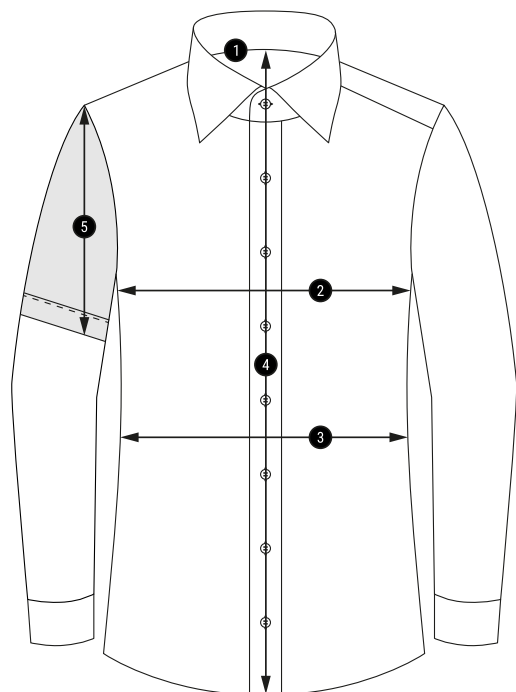

# ETERNA

Camicie da lavoro

## Tabella di misura standard

standard measurement chart

1	Taglie		XS	S	M	L	XL	XXL	3XL	4XL	5XL	6XL	
	Taglia del collare	cm	36	37/38	39/40	41/42	43/44	45/46	47/48	49/50	51/52	53/54	
	collar sizes	inch	14	14½/15	15½/15¾	16/16½	17/17½	17¾/18	18½/19	19¼/19½	20/20½	21/21½	
2	Busto	comfort fit		112	120	128	134	148	154	160	168	176	
		<b>modern fit</b>		<b>110</b>	<b>116</b>	<b>122</b>	<b>132</b>	<b>138</b>	<b>146</b>				
		slim fit		102	110	116	124	134					
3	Taglia della vita	comfort fit	98	102	110	116	124						
		<b>modern fit</b>		<b>102</b>	<b>106</b>	<b>114</b>	<b>122</b>	<b>130</b>	<b>138</b>				
		slim fit		92	98	104	112	122					
4	Lunghezza scafo a LM 65	comfort fit		80	80	80	82	90	90	95	95	95	
		<b>modern fit</b>		<b>80</b>	<b>80</b>	<b>80</b>	<b>82</b>	<b>85</b>	<b>90</b>				
		slim fit		80	80	80	82	85					
4	Lunghezza scafo a LM 67	comfort fit	80	80	80	80	82						
		<b>modern fit</b>		<b>80</b>	<b>80</b>	<b>80</b>	<b>82</b>						
		slim fit		80	80	80	82						
4	Lunghezza scafo a LM 68	comfort fit		85	85	85	85	90	90	95	95	95	
		<b>modern fit</b>		<b>85</b>	<b>85</b>	<b>85</b>	<b>85</b>	<b>90</b>	<b>90</b>				
		slim fit		80	80	80	80	80	80	80	80	80	80
4	Lunghezza scafo a LM 59	comfort fit		90	90	90	90	90	90	95	95	95	
		<b>modern fit</b>		<b>90</b>	<b>90</b>	<b>90</b>	<b>90</b>	<b>90</b>	<b>90</b>				
		slim fit		90	90	90	90	90					
5	Manica corta	comfort fit		28	28	28	28	30	30	30	30	30	
		<b>modern fit</b>		<b>27</b>	<b>27</b>	<b>27</b>	<b>28</b>	<b>30</b>	<b>30</b>				
		slim fit		24	24	24	24	26					