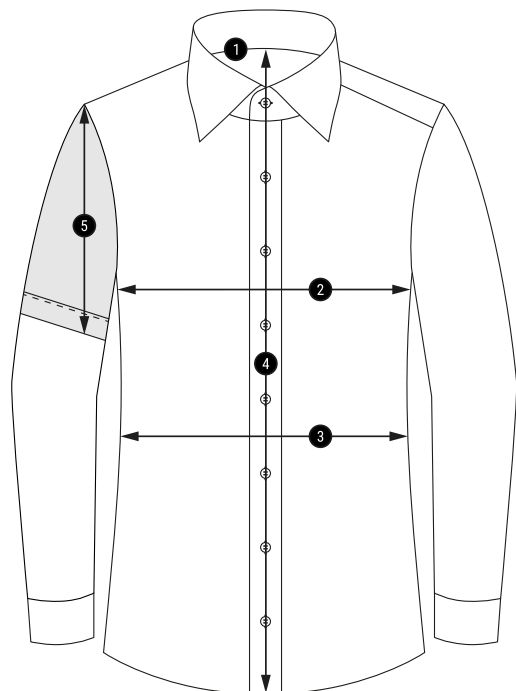

VENTI

Camisas de negocios

Tabla de medidas estándar

standard measurement chart

1	Tallas Tallas de cuello collar sizes	cm inch	XS 36 14	S 37/38 14½/15	M 39/40 15½/15¾	L 41/42 16/16½	XL 43/44 17/17½	XXL 45/46 17¾/18	3XL 47/48 18½/19
2	Busto chest measurement	modern fit body fit	98 98	104 104	112 110	120 116	130 124	138 132	146
3	Tamaño de la cintura waist measurement	modern fit body fit	88 86	94 90	102 96	110 102	120 110	130 118	140
4	Longitud del casco para LM 65 body length for SL 65	modern fit body fit	77 76	78 76	80 79	82 81	84 83	86 84	90
	Longitud del casco para LM 69 body length for SL 69	modern fit body fit	80 80	81 80	83 83	85 85	88 87	90 88	93
	Longitud del casco para LM 72 body length for SL 72	modern fit body fit	85 84	86 84	88 87	90 89	91 91	93 92	95