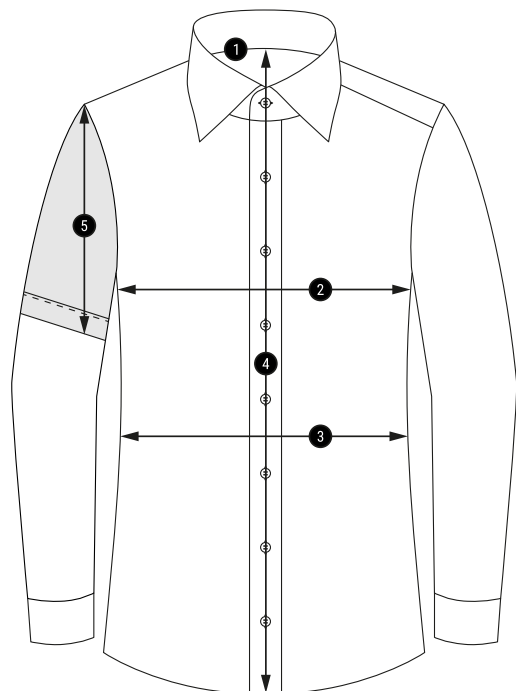

## Tabla de medidas estándar

standard measurement chart

1	Tallas		XS	S	M	L	XL	XXL	3XL	4XL	5XL	6XL
	Tallas de cuello	cm	36	37/38	39/40	41/42	43/44	45/46	47/48	49/50	51/52	53/54
	collar sizes	inch	14	14½/15	15½/15¾	16/16½	17/17½	17¾/18	18½/19	19¾/19½	20/20½	21/21½
2	Busto chest measurement	<b>comfort fit</b>			<b>120</b>	<b>128</b>	<b>136</b>	<b>146</b>	<b>150</b>	<b>156</b>	<b>160</b>	<b>164</b>
		regular fit		110	116	124	132	140	150	156	160	164
		shaped fit		108	114	122	128	134				
		slim fit	96	104	112	118	126	134				
		x-slim	94	102	110	118	126					
3	Tamaño de la cintura waist measurement	<b>comfort fit</b>			<b>114</b>	<b>124</b>	<b>134</b>	<b>146</b>	<b>154</b>	<b>162</b>	<b>168</b>	<b>172</b>
		regular fit		100	108	116	126	134	146	156	164	170
		shaped fit		94	102	108	114	120				
		slim fit	82	90	98	104	112	120				
		x-slim	78	86	94	102	110					
4	Longitud del casco para LM 65 body length for SL 65	<b>comfort fit</b>			<b>82</b>	<b>82</b>	<b>85</b>	<b>90</b>	<b>90</b>	<b>90</b>	<b>90</b>	<b>90</b>
		regular fit		82	82	82	85	85	90	90	90	90
		shaped fit		79	80	81	82	83				
	Longitud del casco para LM 67 body length for SL 67	slim fit	76	77	78	79	80	81				
		x-slim	80	81	82	83	85					
		<b>comfort fit</b>			<b>87</b>	<b>87</b>	<b>90</b>	<b>95</b>	<b>95</b>	<b>95</b>	<b>95</b>	<b>95</b>
	Longitud del casco para LM 70 body length for SL 70	regular fit		87	87	87	90	90	95	95	95	95
		shaped fit		82	83	84	85	86				
		slim fit	81	82	83	84	85	86				
5	Manga corta short sleeve	<b>comfort fit</b>			<b>28</b>	<b>28</b>	<b>28</b>	<b>28</b>	<b>28</b>	<b>28</b>	<b>28</b>	<b>28</b>
		regular fit		26	26	26	26	26	28	28	28	28
		shaped fit		25	25	25	25	25				
		slim fit	23	23	23	23	23	23				
	x-slim	23	23	23	23	23						