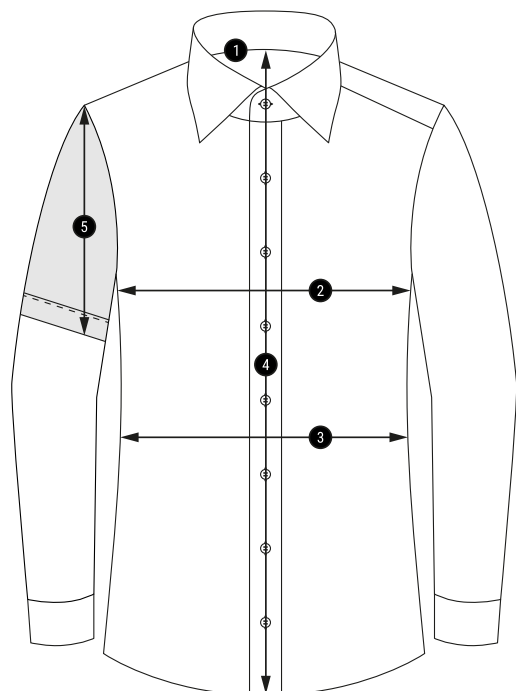

HATICO

Camisas de negocios

Tabla de medidas estándar

standard measurement chart

1	Tallas Tallas de cuello collar sizes	cm inch	S 37/38 14½/15	M 39/40 15½/15¾	L 41/42 16/16½	XL 43/44 17/17½	XXL 45/46 17¾/18	3XL 47/48 18½/19	4XL 49/50 19¼/19½
2	Busto chest measurement	regular fit modern fit	112 112	118 116	124 122	134 132	144 142	154 152	164
3	Tamaño de la cintura waist measurement	regular fit modern fit	104 102	110 106	118 112	130 122	142 134	154 146	164
4	Longitud del casco body length	regular fit modern fit	78 76	78 78	80 80	82 82	85 84	90 88	95