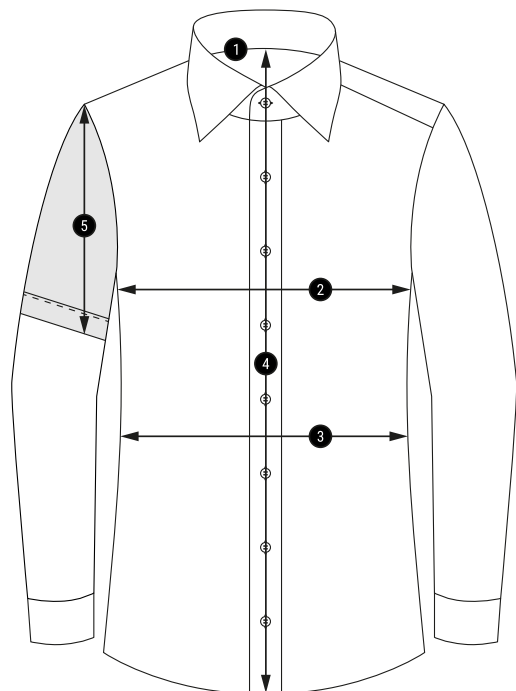

Tabla de medidas estándar

standard measurement chart

1	Tallas Tallas de cuello collar sizes	cm inch	XS 36 14	S 37/38 14½/15	M 39/40 15½/15¾	L 41/42 16/16½	XL 43/44 17/17½	XXL 45/46 17¾/18	3XL 47/48 18½/19
2	Busto chest measurement	regular fit			121	129	137	145	155
		modern fit	98	106	114	122	130	138	
3	Tamaño de la cintura waist measurement	regular fit			112	120	130	140	152
		modern fit	90	96	104	112	122	132	
4	Longitud del casco para LM 65 body length for SL 65	regular fit			80	81	83	85	90
		modern fit	73	77	78	79	81	83	
		body fit		77	78	79	81	83	