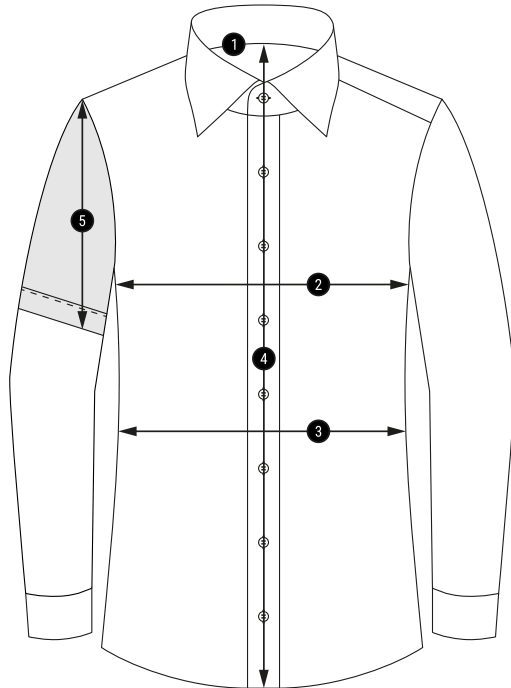

Tabla de medidas estándar

standard measurement chart

1	Tallas Tallas de cuello collar sizes	cm inch	XS 36 14	S 37/38 14½/15	M 39/40 15½/15¾	L 41/42 16/16½	XL 43/44 17/17½	XXL 45/46 17¾/18	3XL 47/48 18½/19
2	Busto chest measurement	regular fit			121	129	137	145	155
		modern fit	98	106	114	122	130	138	
3	Tamaño de la cintura waist measurement	regular fit		104	112	120	128	136	
		modern fit	90	96	104	112	122	132	152
4	Longitud del casco para LM 65 body length for SL 65	regular fit		90	98	106	116	126	
		modern fit	73	77	78	79	81	83	
		Longitud del casco para LM 67 body length for SL 67		77	78	79	81	83	
	Longitud del casco body length	body fit		77	78	79	81	83	